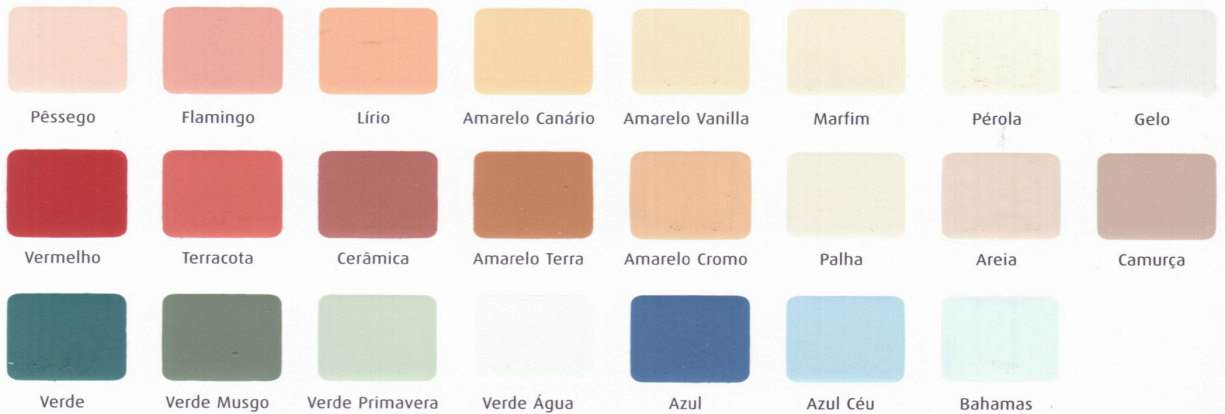

ALVENARIA

LUKSEDA ACRÍLICO PREMIUM PLUS

EXTERIOR E INTERIOR

- Resistência superior e alta durabilidade
- Superior cobertura e rendimento
- Baixíssimo respingo
- Acabamento acetinado
- Disponível em mais de 2000 cores no **LUKSYSTEM**

LÁTEX PREMIUM PLUS

EXTERIOR E INTERIOR

- Cobre e rende muito mais
- Finíssimo acabamento
- Resistência e durabilidade
- Acabamento fosco aveludado
- Disponível em mais de 2000 cores no **LUKSYSTEM**

PISO

LUKSPISO ACRÍLICO PREMIUM PLUS

EXTERIOR E INTERIOR

- Alta durabilidade e resistência
- Superior cobertura e rendimento
- Super aderente
- Acabamento Fosco

SPRAY PREMIUM

Completa linha de tintas em **Spray** para uso decorativo, artístico e profissional. De uso extremamente simples e fácil aplicação, já que dispensa rolos e pincéis. Indicadas para os mais diversos tipos de superfícies: madeira, metal, alvenaria, isopor, papel, gesso, cerâmica, entre outros, em dezenas de cores e em três acabamentos: brilhante, fosco e metálico. Além dos produtos de acabamento, Multiuso, Luminosa, Alumínio, Metalizada, Alta Temperatura e Madeira & Móveis, a **LUKSCOLOR** também disponibiliza em spray a Seladora para madeira, Lubrificante e fundos específicos para preparação de superfície. Todos os produtos assegurados com o selo "Premium" de qualidade.