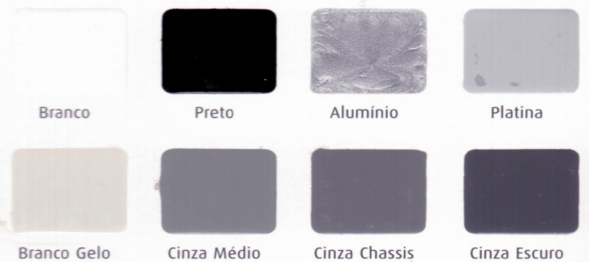

* Disponível em mais de 2000 cores no **LUKSYSTEM**

Branco Fo/Sb

Gelo Fo/Sb

Concreto Fo

Camurça Fo

Pérola Fo/Sb

Marfim Fo/Sb

Areia Fo/Sb

* Disponível em mais de 2000 cores no **LUKSYSTEM**

Branco

Gelo Alaska

Palha

Pérola

Herbal

Bahamas

Amarelo Vanilla

*Disponível em mais de 2000 cores no **LUSYSTEM**, nos acabamentos Brilhante e Acetinado

BRILHANTE

FOSCO

ACETINADO

ESMALTE PREMIUM PLUS

EXTERIOR E INTERIOR

- Ultra cobertura
- Excelente acabamento ✓ fácil de limpar
- Alta resistência e durabilidade ✓ máxima proteção ✓ não descasca

*Disponível em mais de 2000 cores no **LUSYSTEM**, nos acabamentos Alto Brilho e Acetinado

ALTO BRILHO

ACETINADO

FOSCO

COMPLEMENTOS MADEIRA E METAL

FUNDO UNIVERSAL BASE ÁGUA

- EXTERIOR E INTERIOR
- Multifunção
 - ✓ Protege contra a ferrugem em metais
 - ✓ Sela e uniformiza a absorção em madeiras
 - Secagem super rápida